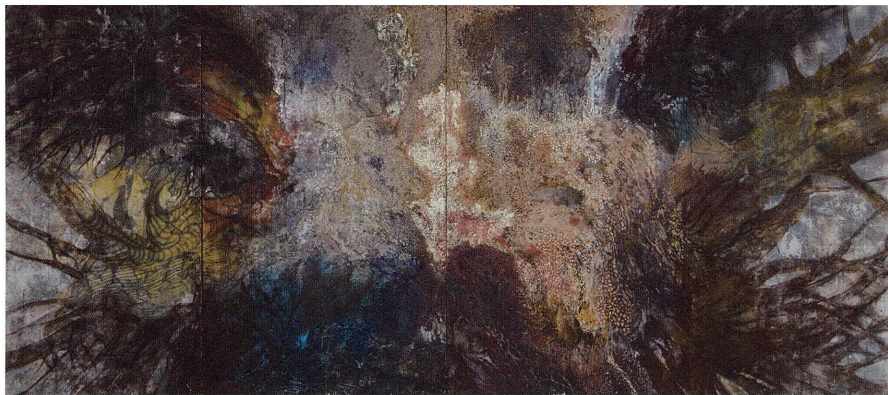

福井 青士
FUKUI SEIJI
— SEIMEIFU —
生命譜

茅ヶ崎市美術館

《神代桜》2000年

《刻》2008年

《海》2010年

《樹(蘇榎)II》2010年

《変様》2014年

2014年12月7日(日) — 2015年2月1日(日)