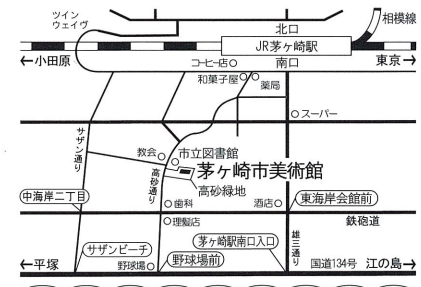

市立図書館隣の 高砂緑地内
* JR茅ヶ崎駅南口より徒歩8分
* 同駅南口よりコミュニティバス「えぼし号」②図書館下車
* 美術館専用の駐車場はありますが、収容台数が少ないため公共の交通機関等でご来館ください。
また、満車の場合は近隣の有料駐車場をご利用ください。

茅ヶ崎市美術館
CHIGASAKI CITY MUSEUM OF ART

〒253-0053 神奈川県茅ヶ崎市東海岸北1-4-45
Tel.0467-88-1177 Fax.0467-88-1201
http://www.chigasaki-museum.jp