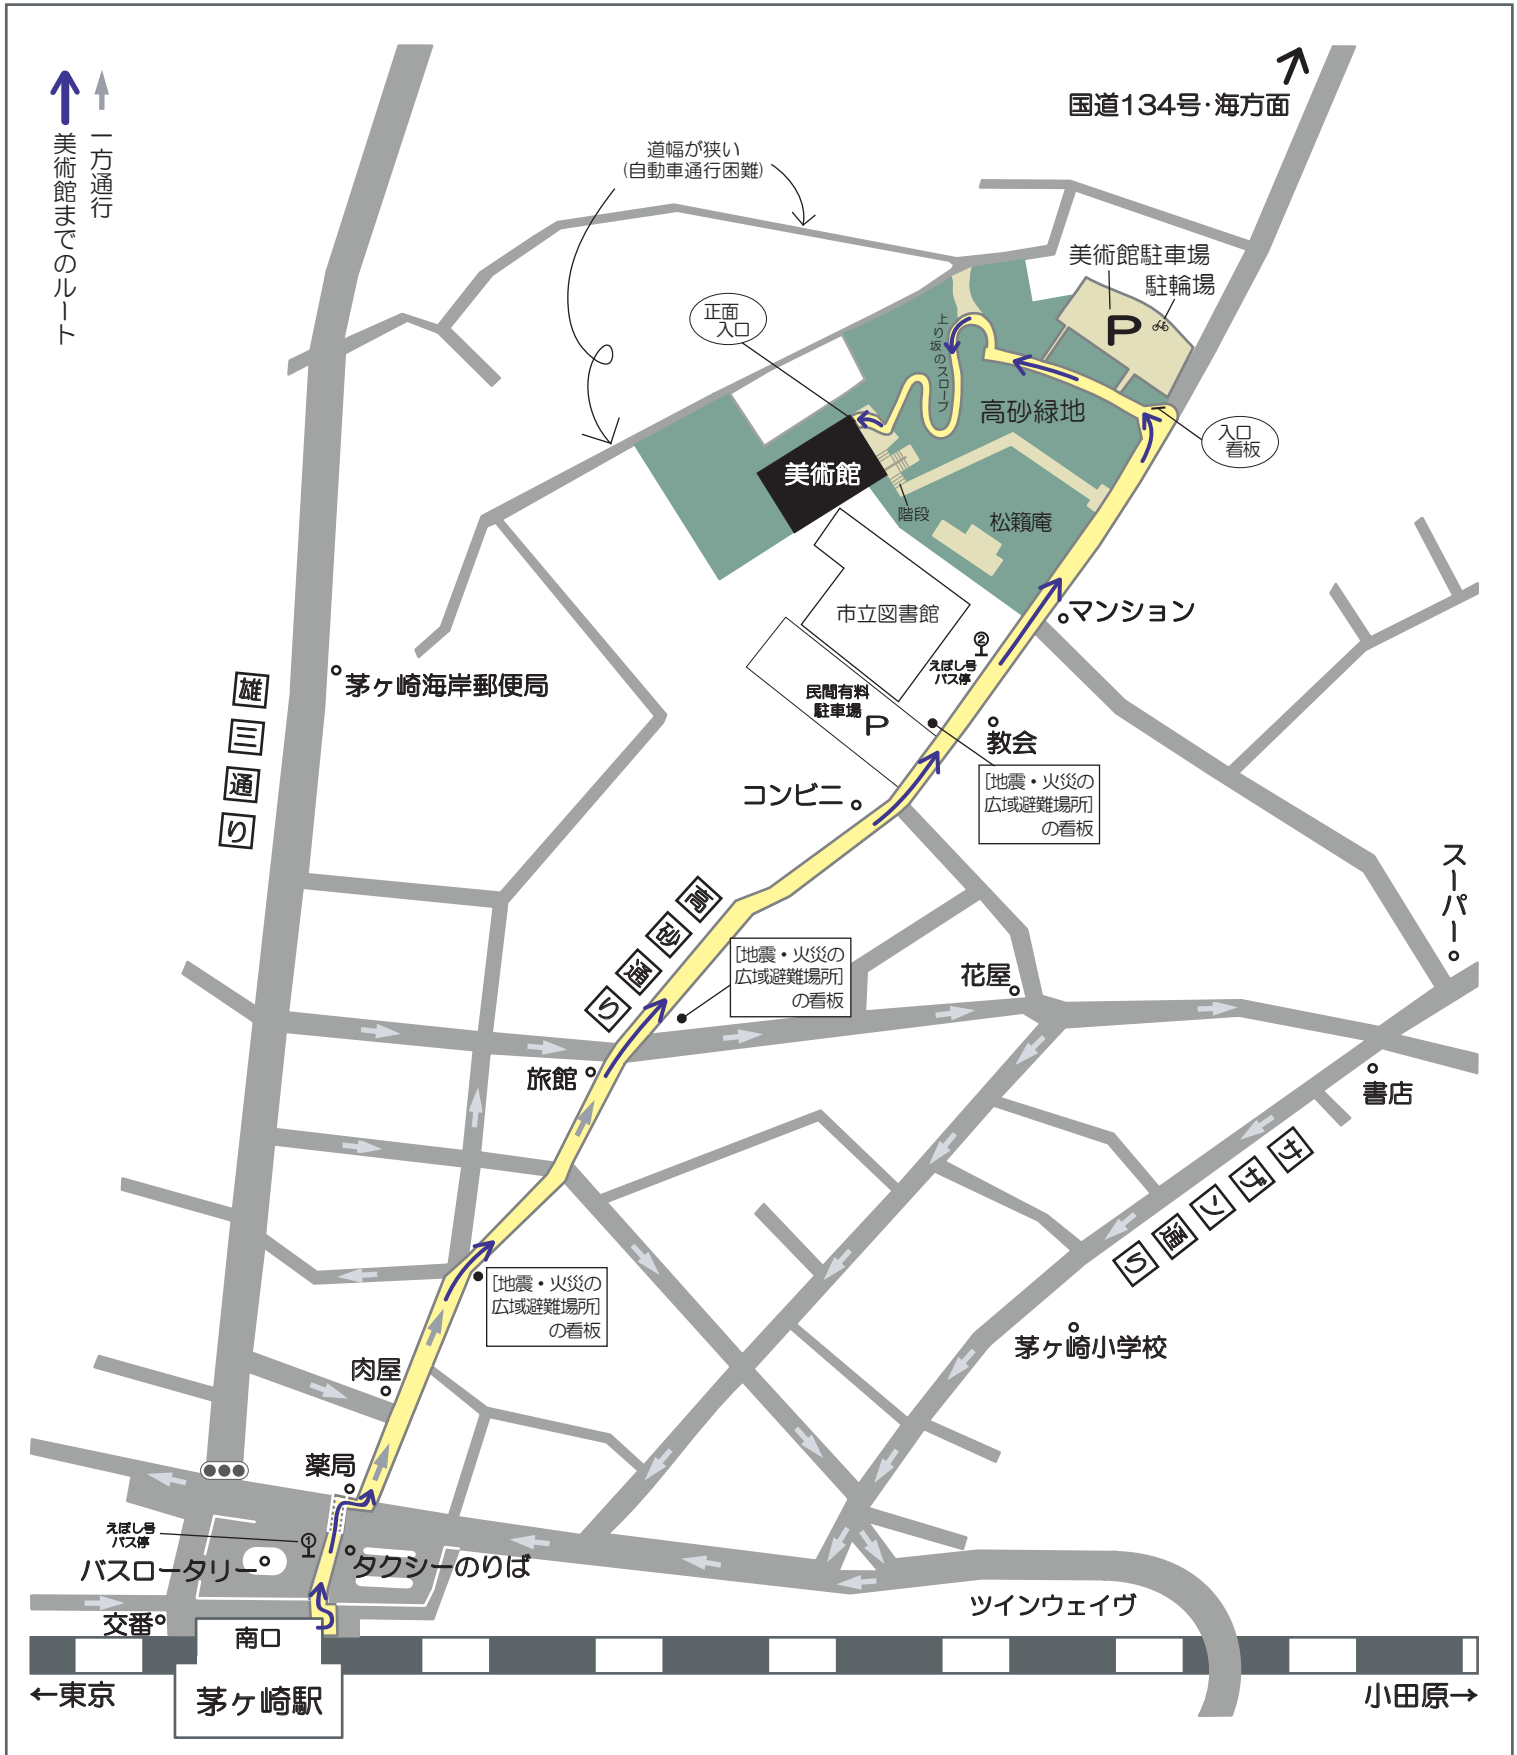

# 茅ヶ崎市美術館 詳細map [駅～美術館まで] 徒歩約8分

茅ヶ崎市東海岸北1-4-45  
0467-88-1177