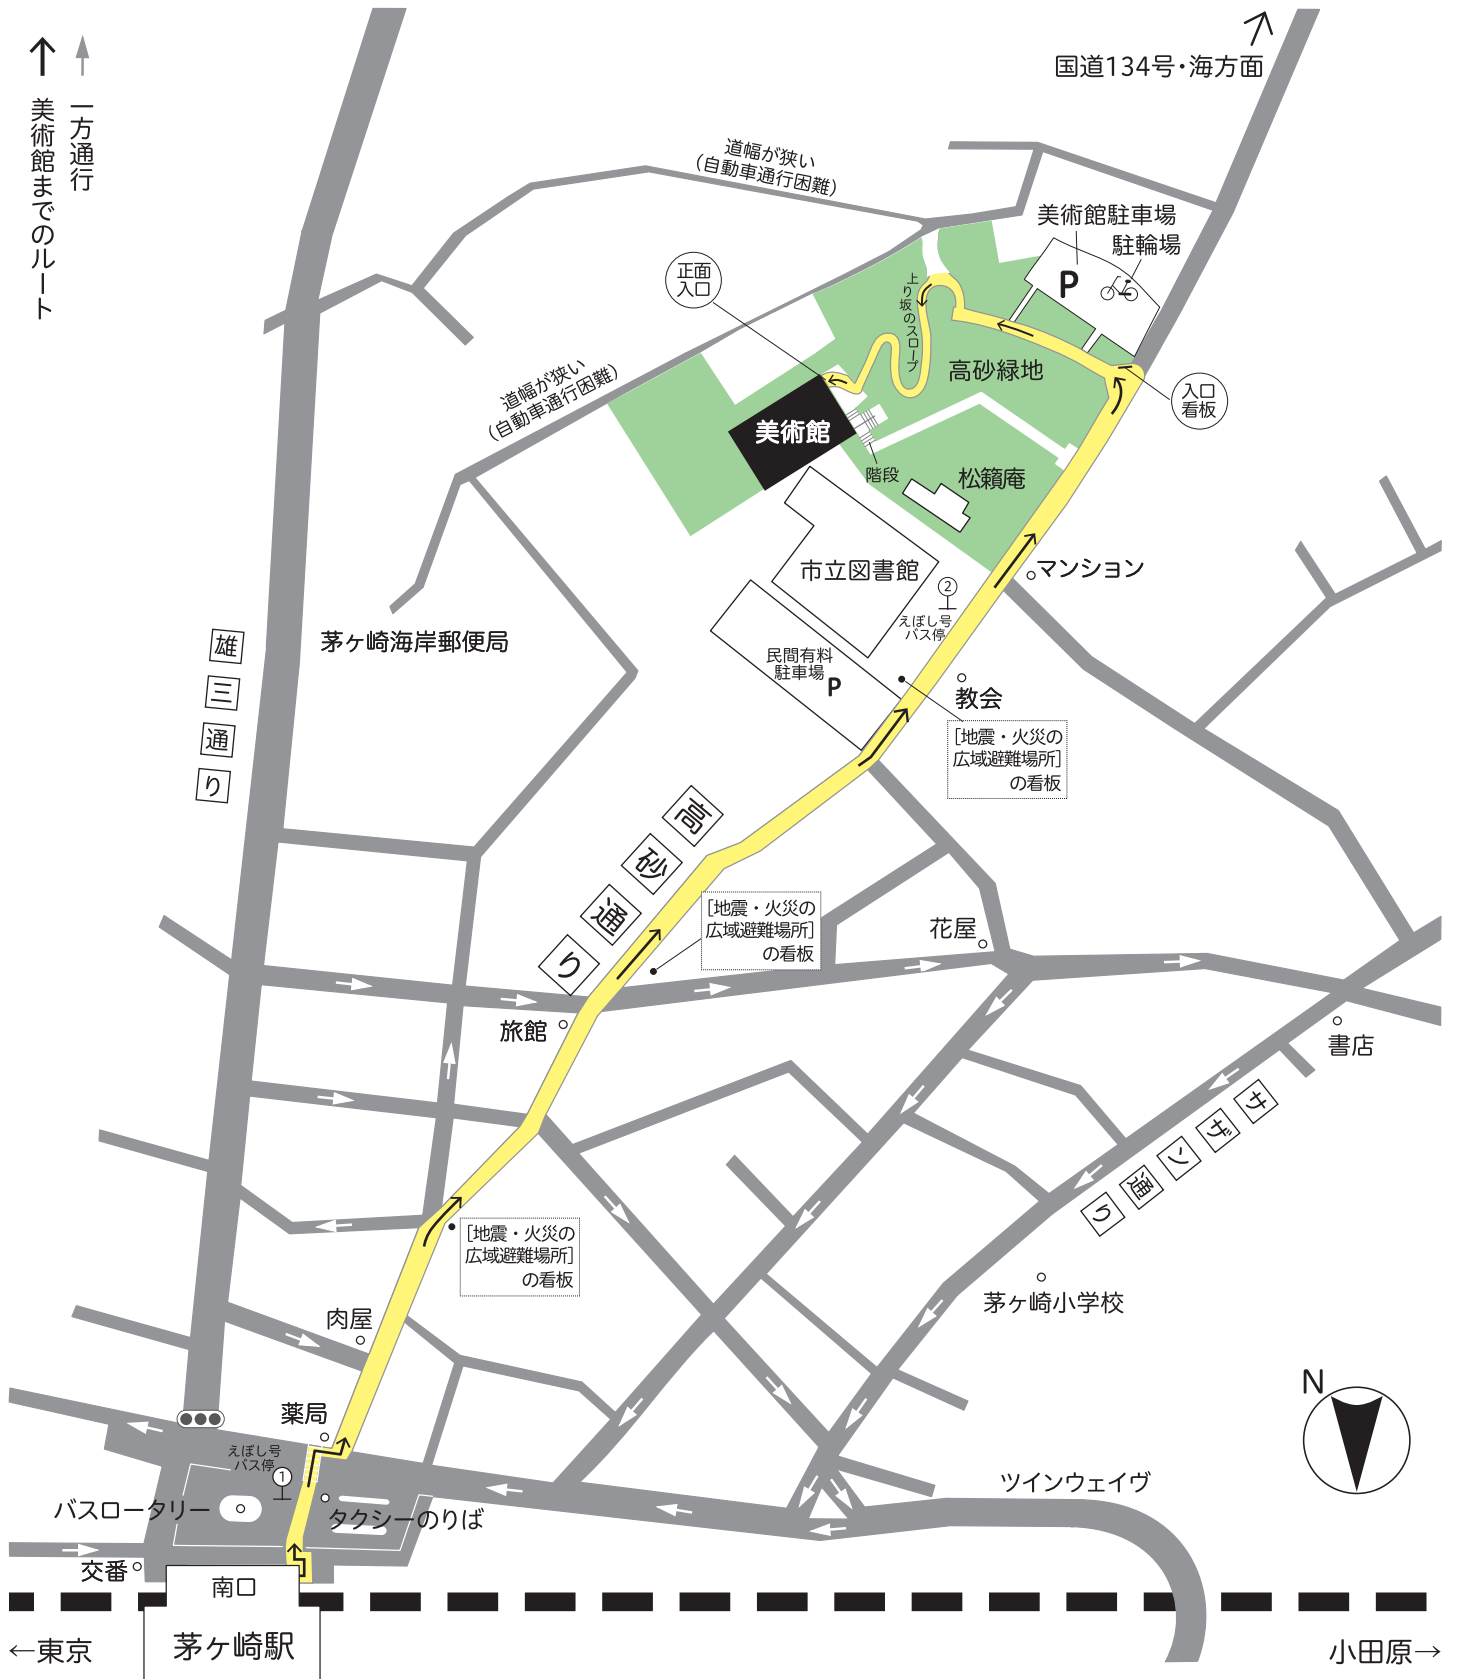

茅ヶ崎市美術館 詳細MAP [駅～美術館まで]徒歩約8分

茅ヶ崎市東海岸北1-4-45